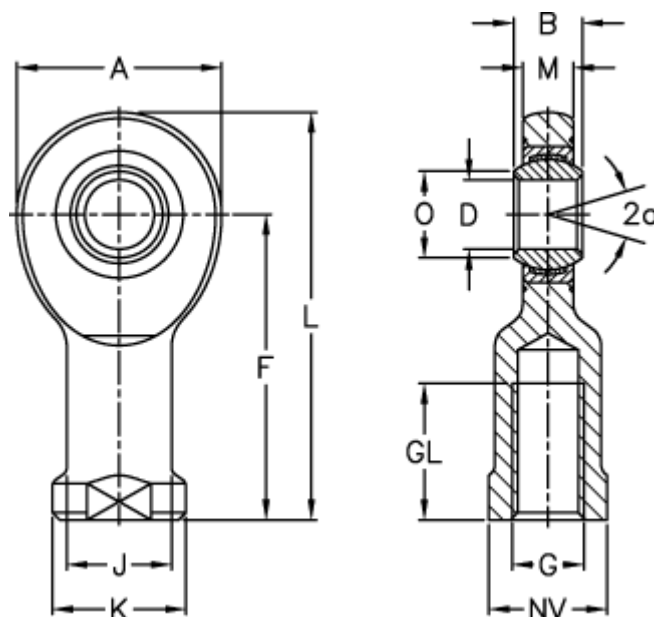

Varenummer: 03484025  
 Beskrivelse: Fluro Ledhoved EIL 25D

## Mål

A	= 64	J	= 33.5
a (grader)	= 7	K	= 42
B	= 20	L	= 126
D	= 25	M	= 17
Dynamisk træk kN	= 51	NV	= 36
F	= 94	O	= 29.3
g	= M24x2	Statisk træk kN	= 92
GL	= 48	Vægt	= 640